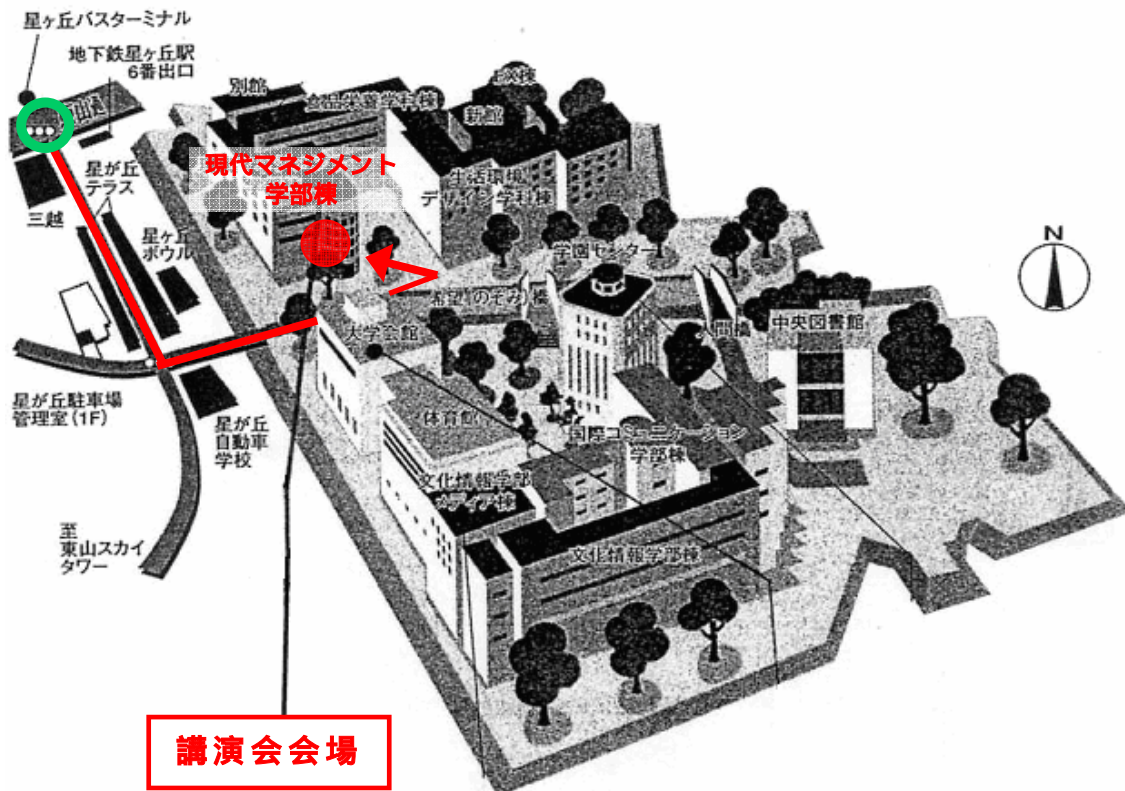

〒464-8662 名古屋市千種区星が丘元町 17-3

地下鉄東山線「星ヶ丘」下車、6番出口より徒歩5分

「星が丘」駅への交通

名古屋駅より

「JR名古屋駅」「名鉄・近鉄名古屋駅」

地下鉄東山線（約20分） 「星が丘」

「星ヶ丘」駅から 椋山女学園大学・星が丘キャンパスのルート

講演会会場

現代マネジメント学部棟（この建物の地下1階・001室）